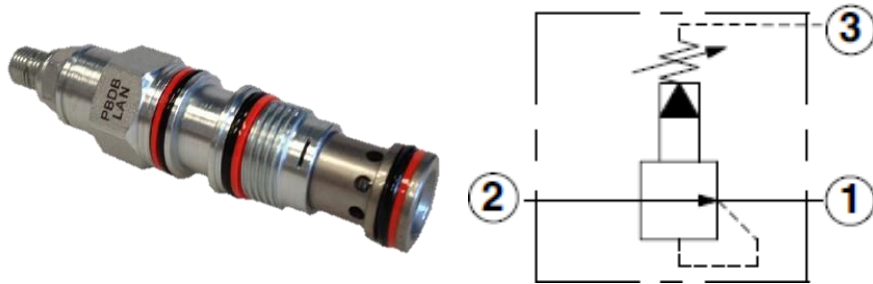

VÁLVULAS REDUCTORAS DE PRESIÓN

MODELO DEL CARTUCHO	PBBB-LAN	PBDB-LAN	PBFB-LAN	PBBB-LAN	PBJB-LAN
CAPACIDAD	5 GPM	10 GPM	20 GPM	40 GPM	80 GPM
CAVIDAD	T - 163A	T - 11A	T - 2A	T - 17A	T - 19A